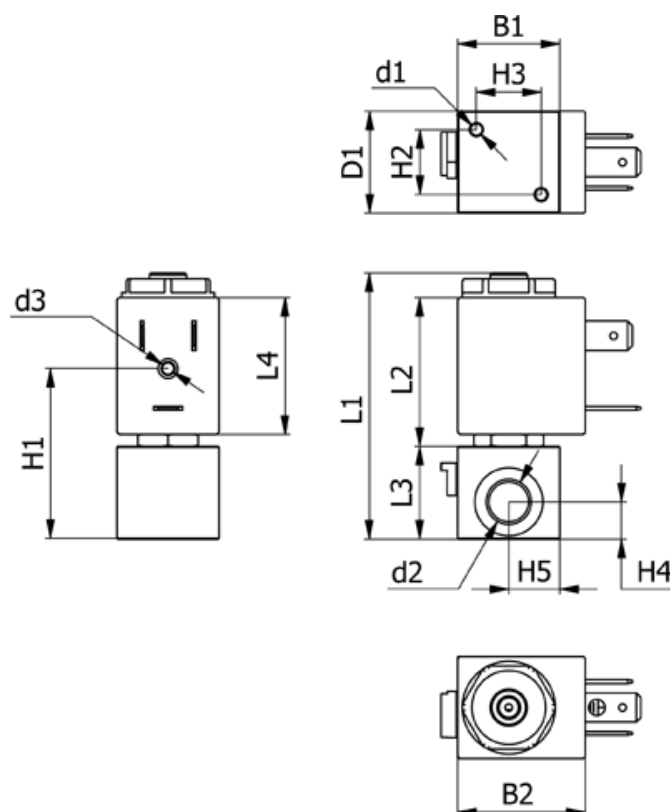

Varenummer: 588N3A112CB0411

Beskrivelse: Magnetventil type N3A112.CB0.411 3/2 NC
24 VAC 50HZ dyse 1,2 hus i Messing Portstr. M5

Mål

B1 = 22	H2 = 14	Lysning = 1.2
B2 = 31.1	H3 = 14	Spænding = 24 VAC 50HZ
d1 = M3x6	H4 = 6	Ventilfunktion = 3/2 NC
D1 = 22	H5 = 11	
d2 = M5	L1 = 52.2	
d3 = M3x4	L2 = 32.1	
Flow = 1.1	L3 = 16	
H1 = 32.6	L4 = 29.5	